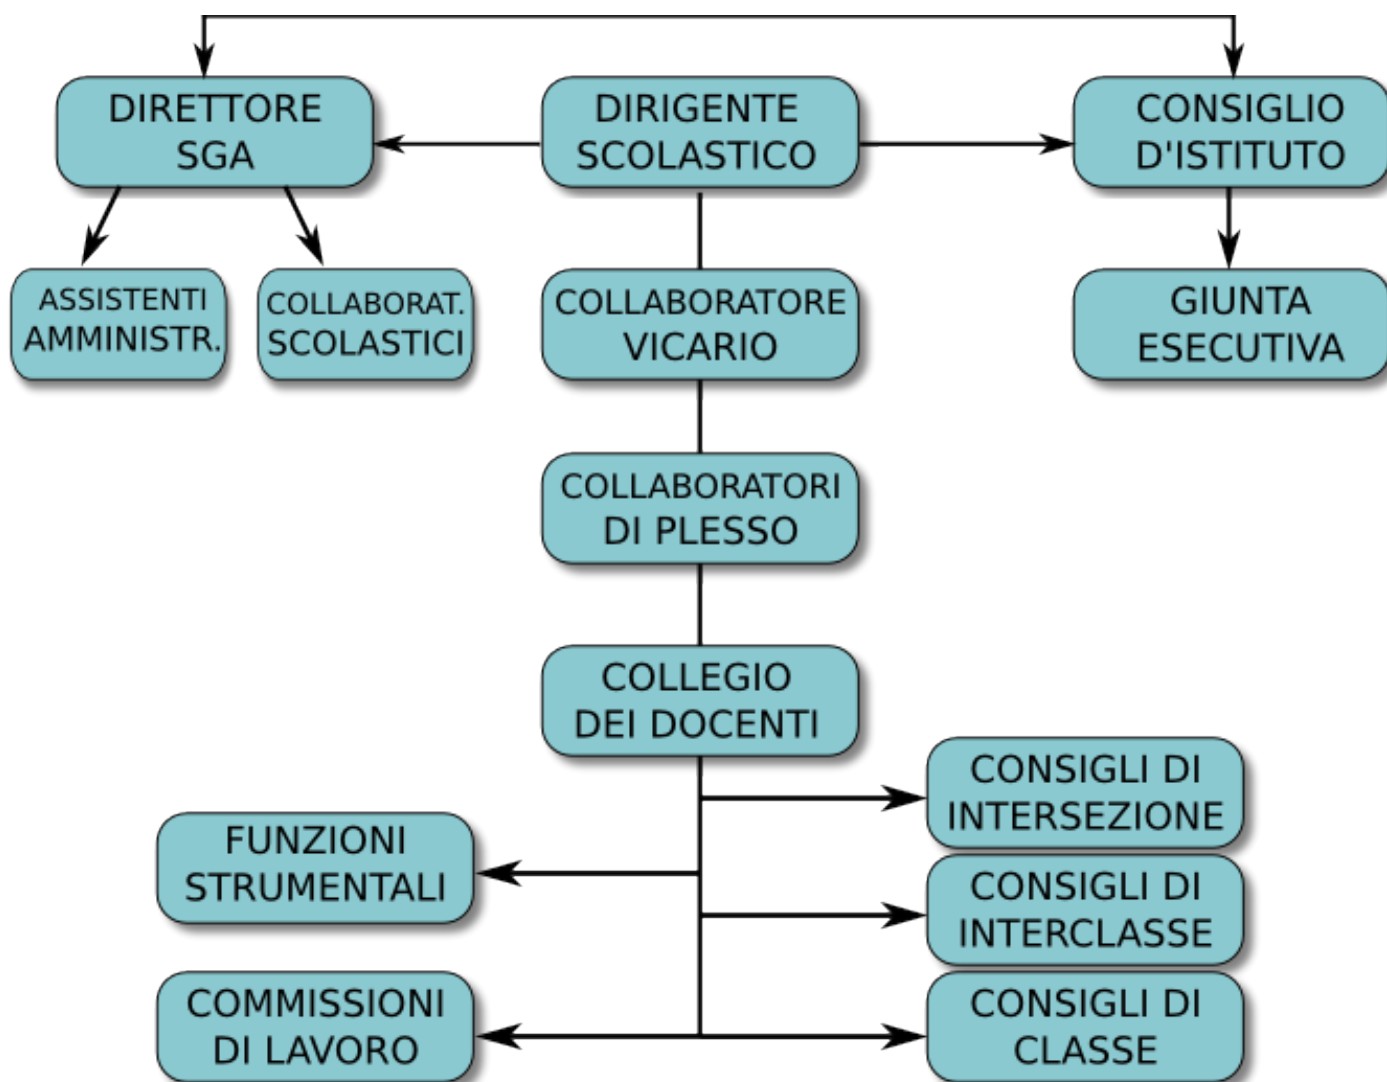

ORGANIGRAMMA

LO STAFF DIRIGENZIALE

A.S. 2020-2021

DIRIGENTE SCOLASTICO Prof.ssa Maria Di Bello
COLLABORATORI DEL D.S. Ins. Maria Teresa Dell'Erba
D.S.G.A. Rag. Anna Isabella Potenza
Assistenti Amministrativi Berardi Maria Leonarda - Lerosse Giovanni

REFERENTI COVID

REFERENTI	FIGURE DI SUPPORTO	PLESSO
Prof.ssa Maria Cristina Celiberti	Prof.ssa Anna M.T. Siggillino	Scuola Secondaria <small>di primo grado</small> "A.Ilvento" Grassano
Ins. Maria Teresa Dell'Erba	Ins. Maria Angela Arteria	Scuola Primaria "S. G. Bosco" - Grassano
Ins. Maria Siggillino	Ins. Caterina Arteria	Scuola dell'Infanzia Grassano
Prof.ssa Rosanna Toto	Prof.ssa Tiziana Scavone	Scuola Secondaria <small>di primo grado</small> "A.Ilvento" Garaguso
Ins. Anna Camilla Romano	Ins. Anna Filomena Carducci	Scuola Primaria "L. Schirone" - Garaguso
Ins. Paola Benevento	Ins. Domenica Benedetto	Scuola dell'Infanzia Garaguso